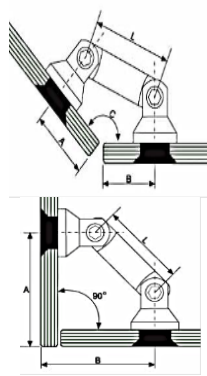

803A / L - 82mm
Конектор стена –
стекло
толщина стекла
10 - 12 мм

C	A&B
90	96 mm
95	90 mm
100	85 mm
105	81 mm
110	77 mm
115	73 mm
120	69 mm
125	66 mm
130	63 mm
135	60 mm

27,60

803 / L - 52,5mm
 Конектор стена –
 стекло
 толщина стекла
 10 - 12 мм

C	A&B
90	75 mm
95	70 mm
100	66 mm
105	62 mm
110	59 mm
115	55 mm
120	52 mm
125	49 mm
130	47 mm
135	44 mm

27,60

803 / L - 60mm
 Конектор стена –
 стекло
 толщина стекла
 10 - 12 мм

C	A&B
90	80 mm
95	75 mm
100	71 mm
105	67 mm
110	63 mm
115	60 mm
120	56 mm
125	54 mm
130	51 mm
135	48 mm