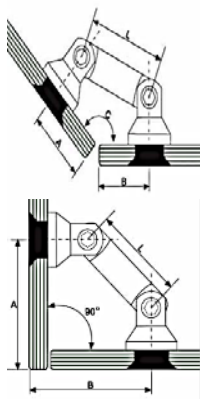

25,30

803A / L - 60mm
Конектор стена –
стекло
толщина стекла
10 - 12 мм

C	A&B
90	80 mm
95	75 mm
100	71 mm
105	67 mm
110	63 mm
115	60 mm
120	56 mm
125	54 mm
130	51 mm
135	48 mm

Матовая
нержаве
ющая
сталь

25,30

803A / L - 82mm
Конектор стена –
стекло
толщина стекла
10 - 12 мм

C	A&B
90	96 mm
95	90 mm
100	85 mm
105	81 mm
110	77 mm
115	73 mm
120	69 mm
125	66 mm
130	63 mm
135	60 mm

27,60

803 / L - 52,5mm
 Конектор стена –
 стекло
 толщина стекла
 10 - 12 мм

C	A&B
90	75 mm
95	70 mm
100	66 mm
105	62 mm
110	59 mm
115	55 mm
120	52 mm
125	49 mm
130	47 mm
135	44 mm

27,60

803 / L - 60mm
 Конектор стена –
 стекло
 толщина стекла
 10 - 12 мм

C	A&B
90	80 mm
95	75 mm
100	71 mm
105	67 mm
110	63 mm
115	60 mm
120	56 mm
125	54 mm
130	51 mm
135	48 mm