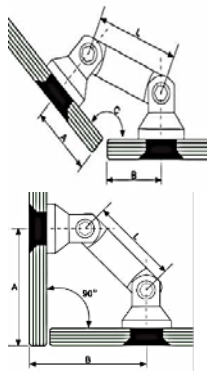

28,75

803 / L - 82mm
 Конектор стена –
 стекло
 толщина стекла
 10 - 12 мм

C	A&B
90	96 mm
95	90 mm
100	85 mm
105	81 mm
110	77 mm
115	73 mm
120	69 mm
125	66 mm
130	63 mm
135	60 mm

28,75

<p>808 / L - 82mm</p> <p>Конектор стена – стекло толщина стекла 10 - 12 мм</p>			<table border="1"> <thead> <tr> <th>C</th> <th>A&B</th> </tr> </thead> <tbody> <tr><td>90</td><td>96 mm</td></tr> <tr><td>95</td><td>90 mm</td></tr> <tr><td>100</td><td>85 mm</td></tr> <tr><td>105</td><td>81 mm</td></tr> <tr><td>110</td><td>77 mm</td></tr> <tr><td>115</td><td>73 mm</td></tr> <tr><td>120</td><td>69 mm</td></tr> <tr><td>125</td><td>66 mm</td></tr> <tr><td>130</td><td>63 mm</td></tr> <tr><td>135</td><td>60 mm</td></tr> </tbody> </table>	C	A&B	90	96 mm	95	90 mm	100	85 mm	105	81 mm	110	77 mm	115	73 mm	120	69 mm	125	66 mm	130	63 mm	135	60 mm		<p>57,50</p>
C	A&B																										
90	96 mm																										
95	90 mm																										
100	85 mm																										
105	81 mm																										
110	77 mm																										
115	73 mm																										
120	69 mm																										
125	66 mm																										
130	63 mm																										
135	60 mm																										
<p>OF – EA</p> <p>Фитинг толщина стекла 10 - 12 мм</p>		 <p>Отв. 26мм</p>  <p>Отв. под зенковку 32мм * 26мм</p>			<p>11,50</p>																						
<p>OF – EB</p> <p>Фитинг</p>					<p>11,05</p>																						
<p>OF – ED</p> <p>Фитинг</p>					<p>17,25</p>																						
<p>OF-E</p> <p>Фитинг</p>	<p>52,5 mm</p>				<p>10,35</p>																						
	<p>60 mm</p>																										
	<p>82 mm</p>				<p>11,50</p>																						
	<p>103 mm</p>																										
<p>OF-EC (75 мм)</p> <p>Фитинг</p>					<p>11,50</p>																						