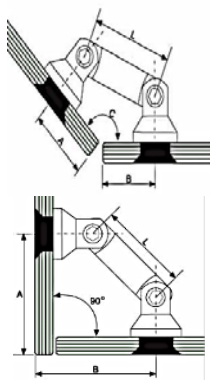

Соединители HaiDeLi MANET

Наименование	Визуализация	Тех параметры	Покрыт ие	цена
807 А Конектор стена- стекло толщина стекла 10 - 12 мм L = 75 mm		<p>2. Отв. 26мм</p> <p>2. Отв. под зенковку 32мм * 26мм</p>	Матовая нержаве ющая сталь	25,30
HDL – 807 Конектор стена – стекло толщина стекла 10 - 12 мм L = 75 mm		<p>1. Отв. 26мм</p> <p>2. Отв. под зенковку 32мм * 26мм</p>	Матовая нержаве ющая сталь	25,30

- 803A / L - 52,5mm
- Конектор стена – стекло
- толщина стекла 10 - 12 мм

C	A&B
90	75 mm
95	70 mm
100	66 mm
105	62 mm
110	59 mm
115	55 mm
120	52 mm
125	49 mm
130	47 mm
135	44 mm

Матовая
нержаве
ющая
сталь

25,30

803A / L - 60mm
Конектор стена –
стекло
толщина стекла
10 - 12 мм

C	A&B
90	80 mm
95	75 mm
100	71 mm
105	67 mm
110	63 mm
115	60 mm
120	56 mm
125	54 mm
130	51 mm
135	48 mm

Матовая
нержаве
ющая
сталь

25,30

803A / L - 82mm
Конектор стена –
стекло
толщина стекла
10 - 12 мм

C	A&B
90	96 mm
95	90 mm
100	85 mm
105	81 mm
110	77 mm
115	73 mm
120	69 mm
125	66 mm
130	63 mm
135	60 mm

27,60

803 / L - 52,5mm
 Конектор стена –
 стекло
 толщина стекла
 10 - 12 мм