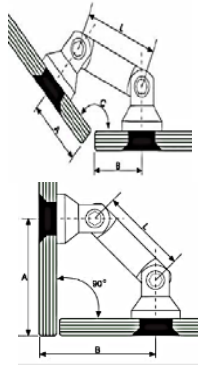

25,30

803A / L - 60mm
Конектор стена –
стекло
толщина стекла
10 - 12 мм

C	A&B
90	80 mm
95	75 mm
100	71 mm
105	67 mm
110	63 mm
115	60 mm
120	56 mm
125	54 mm
130	51 mm
135	48 mm

Матовая
нержаве
ющая
сталь

25,30

803A / L - 82mm
Конектор стена –
стекло
толщина стекла
10 - 12 мм

C	A&B
90	96 mm
95	90 mm
100	85 mm
105	81 mm
110	77 mm
115	73 mm
120	69 mm
125	66 mm
130	63 mm
135	60 mm

27,60

803 / L - 52,5mm
 Конектор стена –
 стекло
 толщина стекла
 10 - 12 мм

C	A&B
90	75 mm
95	70 mm
100	66 mm
105	62 mm
110	59 mm
115	55 mm
120	52 mm
125	49 mm
130	47 mm
135	44 mm

27,60

803 / L - 60mm
 Конектор стена –
 стекло
 толщина стекла
 10 - 12 мм

C	A&B
90	80 mm
95	75 mm
100	71 mm
105	67 mm
110	63 mm
115	60 mm
120	56 mm
125	54 mm
130	51 mm
135	48 mm