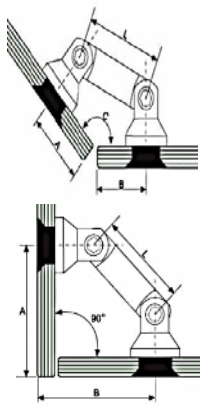

Соединители HaiDeLi MANET

Наименование	Визуализация	Тех параметры	Покрыт ие	цена
807 А Конектор стена- стекло толщина стекла 10 - 12 мм L = 75 mm		<p>2. Отв. 26мм</p> <p>2. Отв. под зенковку 32мм * 26мм</p>	Матовая нержаве ющая сталь	25,30
HDL – 807 Конектор стена – стекло толщина стекла 10 - 12 мм L = 75 mm		<p>1. Отв. 26мм</p> <p>2. Отв. под зенковку 32мм * 26мм</p>	Матовая нержаве ющая сталь	25,30

- 803A / L - 52,5mm
- Конектор стена – стекло
- толщина стекла 10 - 12 мм

C	A&B
90	75 mm
95	70 mm
100	66 mm
105	62 mm
110	59 mm
115	55 mm
120	52 mm
125	49 mm
130	47 mm
135	44 mm

Матовая
нержаве
ющая
сталь

25,30

803A / L - 60mm
Конектор стена –
стекло
толщина стекла
10 - 12 мм

C	A&B
90	80 mm
95	75 mm
100	71 mm
105	67 mm
110	63 mm
115	60 mm
120	56 mm
125	54 mm
130	51 mm
135	48 mm

Матовая
нержаве
ющая
сталь

25,30

803A / L - 82mm
Конектор стена –
стекло
толщина стекла
10 - 12 мм

C	A&B
90	96 mm
95	90 mm
100	85 mm
105	81 mm
110	77 mm
115	73 mm
120	69 mm
125	66 mm
130	63 mm
135	60 mm

27,60

803 / L - 52,5mm
 Конектор стена –
 стекло
 толщина стекла
 10 - 12 мм