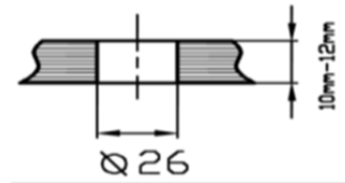

**Фурнитура серии MANET для маятниковых дверей и цельностеклянных конструкций Target (Китай)**

ВАРИАНТ1

ВАРИАНТ2

Наименование	Визуализация	Тех параметры	Покрытие	Цена \$
<p>OF-C-2 Петля верхняя. толщина стекла 10 - 12 мм макс. вес двери 100 кг</p>			материал нерж	34,50
<p>OF-C-3 Петля нижняя толщина стекла 10 - 12 мм макс. вес двери 100 кг</p>			материал нерж	34,50

<p>OF-D-1 Фитинг УГЛОВОЙ с осью. толщина стекла 10 - 12 мм макс. вес двери 100 кг</p>		 	<p>материал нерж</p>	<p>51,75</p>
<p>OF-D-2 Фитинг верхний с осью толщина стекла 10 - 12 мм макс. вес двери 100 кг</p>		 	<p>материал нерж</p>	<p>40,25</p>
<p>OF-D-3 Фитинг угловой толщина стекла 10 - 12 мм макс. вес двери 100 кг</p>		 	<p>материал нерж</p>	<p>28,75</p>
<p>OF-D-4 Фитинг угловой с отбойником</p>		 		<p>28,75</p>