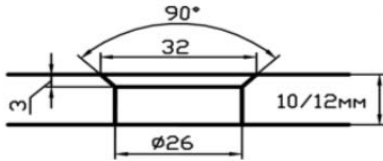

**Фурнитура серии MANET для маятниковых дверей и цельностеклянных конструкций Target (Китай)**

ВАРИАНТ1

ВАРИАНТ2

Наименование	Визуализация	Тех параметры	Покрытие	Цена \$
<p>OF-C-2 Петля верхняя. толщина стекла 10 - 12 мм макс. вес двери 100 кг</p>			материал нерж	34,50
<p>OF-C-3 Петля нижняя толщина стекла 10 - 12 мм макс. вес двери 100 кг</p>			материал нерж	34,50

<p>OF-D-1 Фитинг УГЛОВОЙ с осью. толщина стекла 10 - 12 мм макс. вес двери 100 кг</p>		 	<p>материал нерж</p>	<p>51,75</p>
<p>OF-D-2 Фитинг верхний с осью толщина стекла 10 - 12 мм макс. вес двери 100 кг</p>		 	<p>материал нерж</p>	<p>40,25</p>
<p>OF-D-3 Фитинг угловой толщина стекла 10 - 12 мм макс. вес двери 100 кг</p>		 	<p>материал нерж</p>	<p>28,75</p>
<p>OF-D-4 Фитинг угловой с отбойником</p>		 		<p>28,75</p>